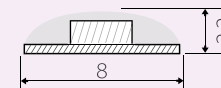

Доступные цвета свечения

Белый	Теплый	Дневной	Холодный	Ультрахолодный
Красный	Жёлтый	Синий	Зелёный	
Оранжевый	Розовый	Ультрафиолет**	Инфракрасный	

Рекомендации

1. При подключении строго соблюдайте полярность "+" и "-".
2. Подключайте только к стабилизированным источникам напряжения 12В ± 0.5В.
3. Запрещается последовательное подключение нескольких лент общей длиной более 5м.
4. Не допускайте деформации и резких изгибов ленты.

**** Внимание!** Следует избегать длительного воздействия на глаза излучения лент цвета Ультрафиолет.

Сечение ленты (мм):

SMD 3528 LED 60 12V - 5mm

SMD 3528 LED 60 12V

WP SMD 3528 LED 60 12V IP66

WP SMD 3528 LED 60 12V IP67