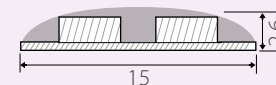

Доступные цвета

Белый Теплый Дневной Холодный Ультрахолодный

Рекомендации

1. При подключении строго соблюдайте полярность "+" и "-".
2. Подключайте только к стабилизированному источнику напряжения 24В±0.5В.
3. Запрещается последовательное подключение нескольких лент общей длиной более 5м.
4. Не допускайте деформации и резких изгибов ленты.

Устанавливайте на
алюминиевый профиль
для охлаждения.

Сечение ленты (мм):

SMD 3528 LED 240

WP SMD 3528 LED 240 24V IP66

WP SMD 3528 LED 240 24V IP67