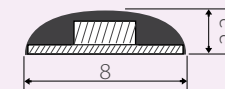

### рекомендации

1. При подключении строго соблюдайте полярность "+" и "-".
2. Подключайте только к стабилизированному источнику напряжения 24В±0.5В.
3. Запрещается последовательное подключение нескольких лент общей длиной более 5м.
4. Не допускайте деформации и резких изгибов ленты.

Сечение ленты (мм):

SMD 3528 LED 120 24V 5MM

SMD 3528 LED 120 24V

WP SMD 3528 LED 120 24V IP66

WP SMD 3528 LED 120 24V IP67

WP SMD 3528 LED 120 24V IP68