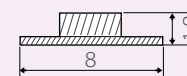

SMD 3528 LED 120 24V